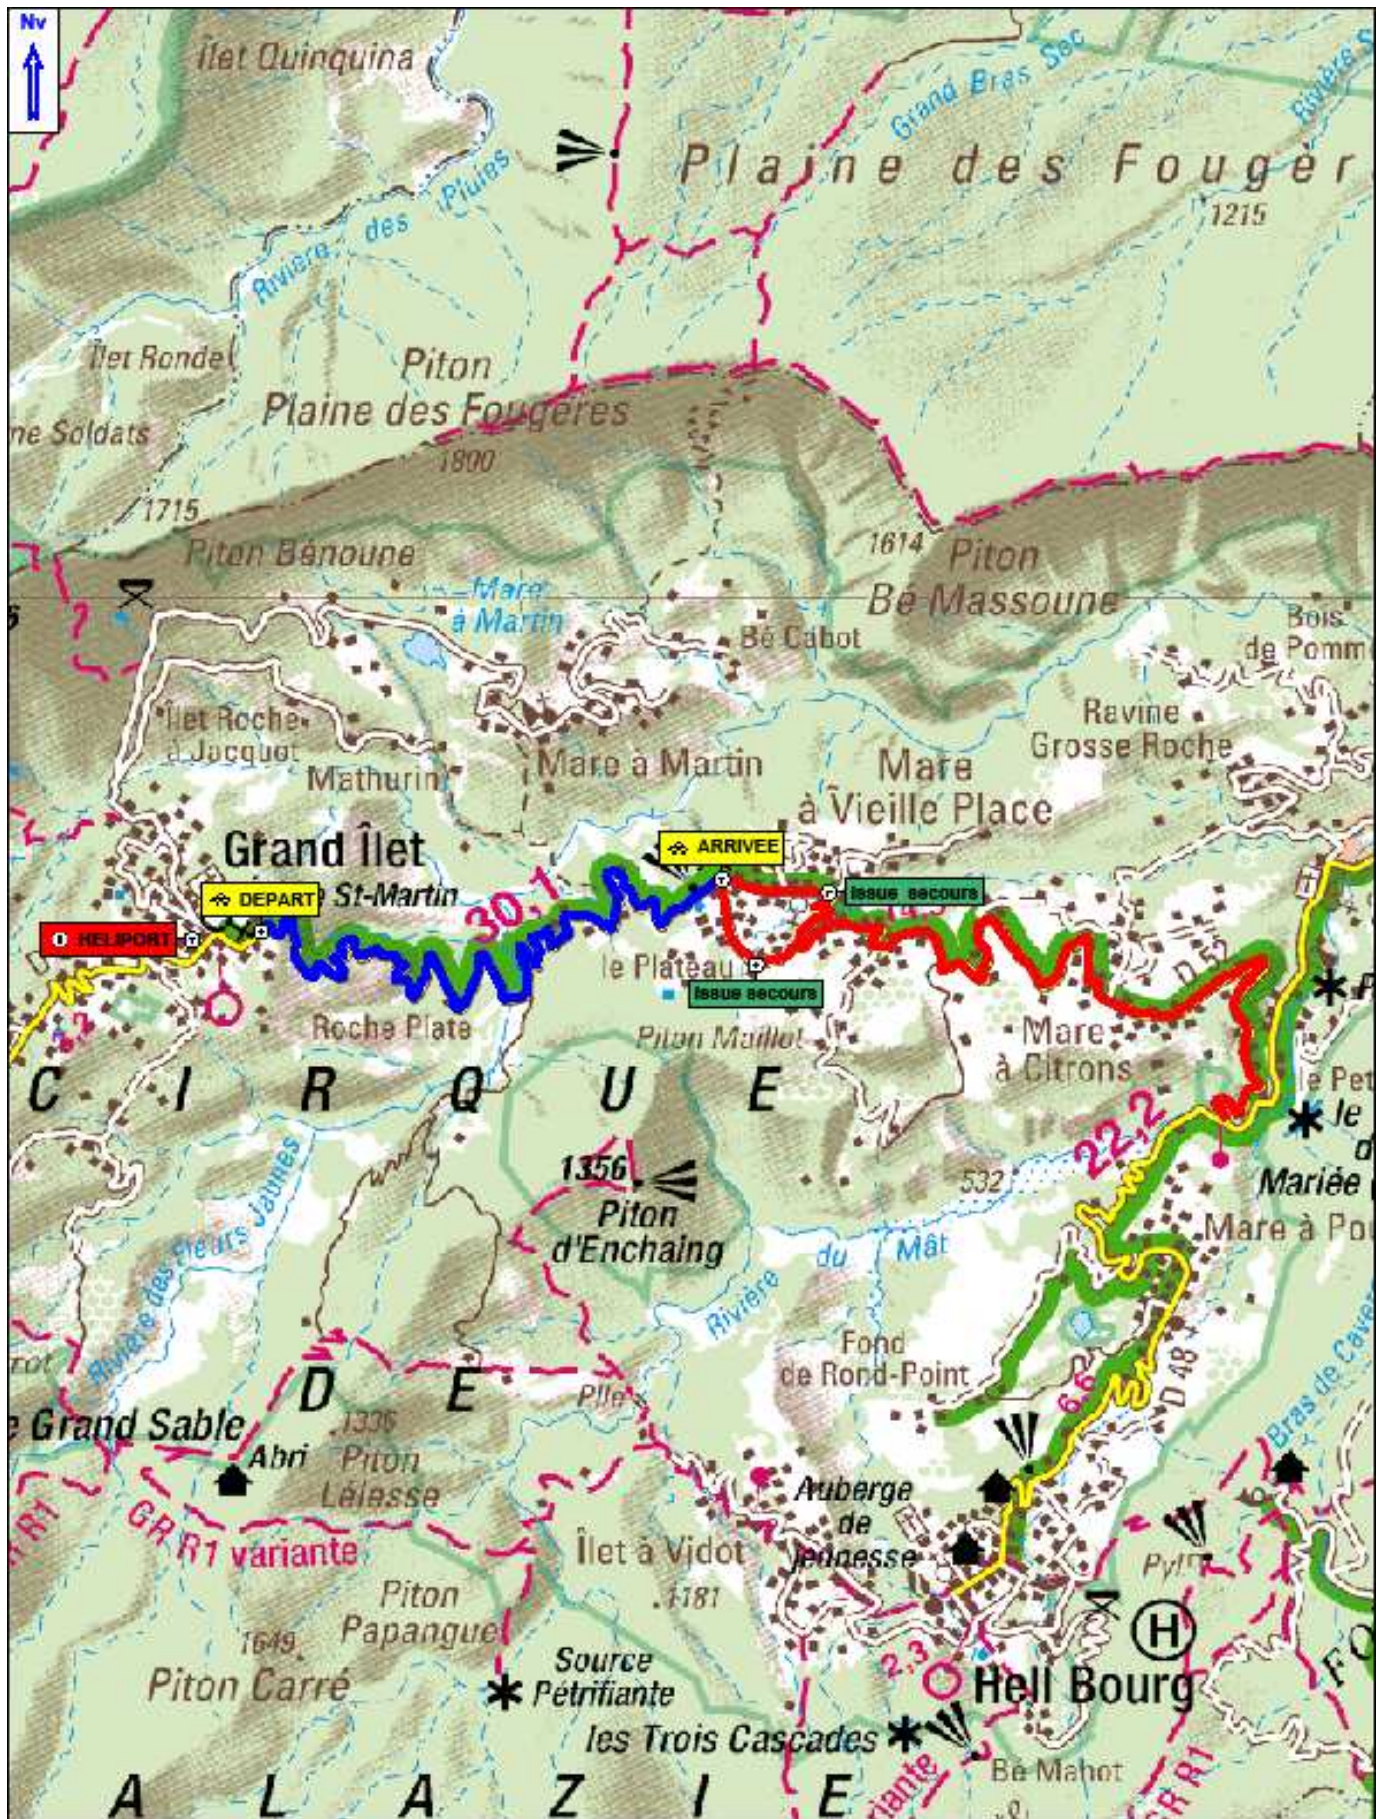

LES RADIERS 1 & 2 – 17,700 Km

ARUMS 1-2 & 3 – 6,700 Km – FREMICOURT 1 & 2 – 5,800 Km

PITON D'ANCHAING 6,750 Km

DIORE 1 & 2 – 9,300 Km - LA VIGNE 1 & 2 – 7,900 Km